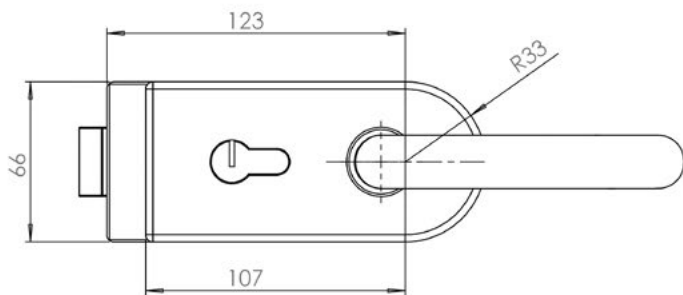

klika INSPIRO – bez zámku

JAP

číslo artiklu: Z8000003
povrch: kartáčovaná nerez

KOVÁNÍ

klika INSPIRO – se zámkem

JAP

číslo artiklu: Z8000004
povrch: kartáčovaná nerez

KOVÁNÍ

klika HERO – bez zámku

JAP

číslo artiklu: Z8000005
povrch: kartáčovaná nerez

KOVÁNÍ

klika HERO – se zámkem

JAP

číslo artiklu: Z8000006
povrch: kartáčovaná nerez

KOVÁNÍ

klika SHARP – bez zámku

JAP

číslo artiklu: Z8000011

povrch: Al elox

KOVÁNÍ
klika SHARP – bez zámku

JAP

číslo artiklu: Z8000012
povrch: kartáčovaná nerez

KOVÁNÍ