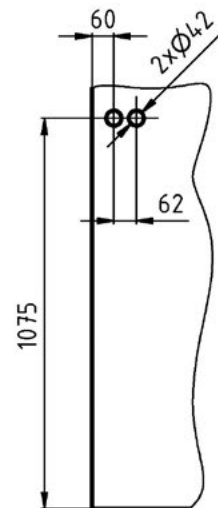

KOVÁNÍ
klika SILVER – bez zámku

JAP

číslo artiklu: Z8000001
povrch: kartáčovaná nerez

KOVÁNÍ

klika SILVER – se zámkem

JAP

číslo artiklu: Z8000002
povrch: kartáčovaná nerez

KOVÁNÍ

klika INSPIRO – bez zámku

JAP

číslo artiklu: Z8000003
povrch: kartáčovaná nerez

KOVÁNÍ

klika INSPIRO – se zámkem

JAP

číslo artiklu: Z8000004
povrch: kartáčovaná nerez

KOVÁNÍ

klika HERO – bez zámku

JAP

číslo artiklu: Z8000005
povrch: kartáčovaná nerez

KOVÁNÍ

klika HERO – se zámkem

JAP

číslo artiklu: Z8000006
povrch: kartáčovaná nerez

KOVÁNÍ