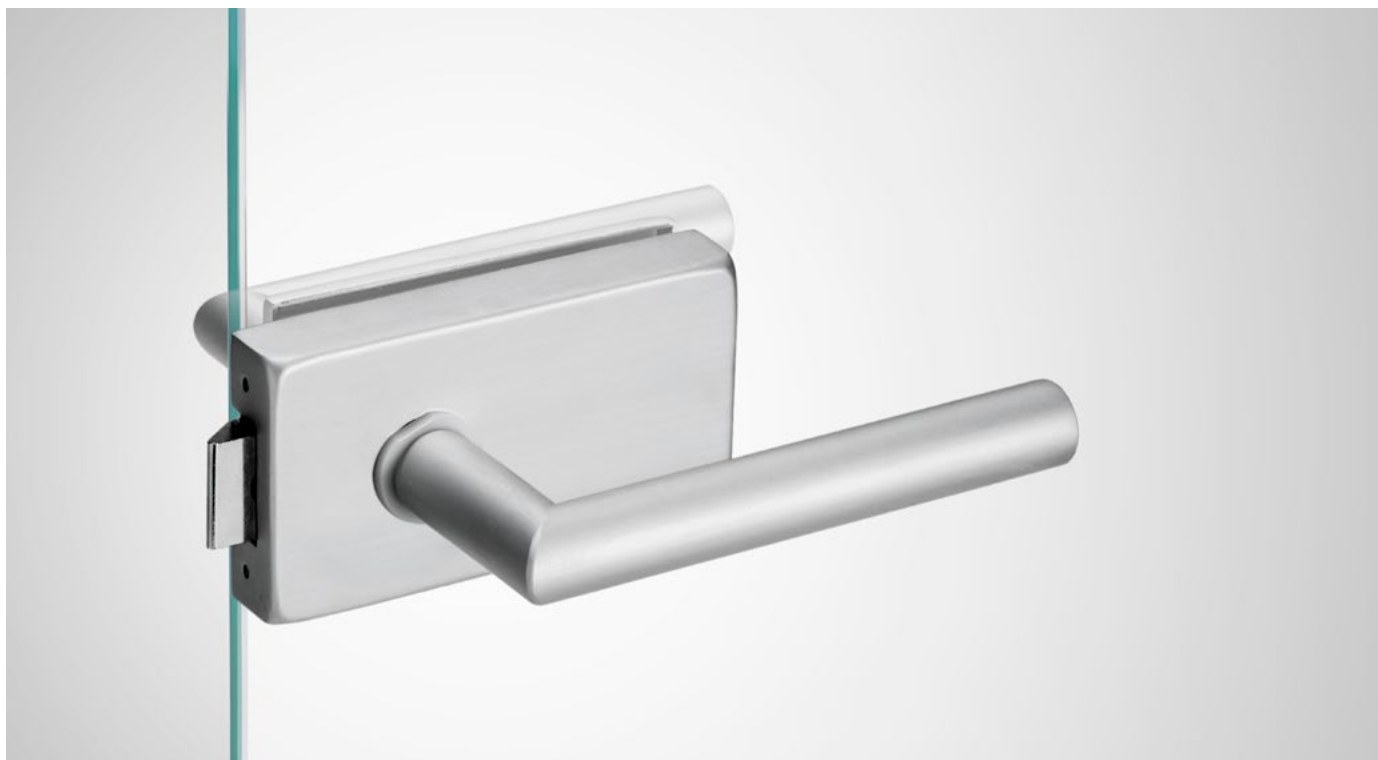

KOVÁNÍ
klika SILVER – bez zámku

JAP

číslo artiklu: Z8000001
povrch: kartáčovaná nerez

KOVÁNÍ

klika SILVER – se zámkem

JAP

číslo artiklu: Z8000002
povrch: kartáčovaná nerez

KOVÁNÍ

klika INSPIRO – bez zámku

JAP

číslo artiklu: Z8000003
povrch: kartáčovaná nerez

KOVÁNÍ

klika INSPIRO – se zámkem

JAP

číslo artiklu: Z8000004
povrch: kartáčovaná nerez

KOVÁNÍ

klika HERO – bez zámku

JAP

číslo artiklu: Z8000005
povrch: kartáčovaná nerez

KOVÁNÍ

klika HERO – se zámkem

JAP

číslo artiklu: Z8000006
povrch: kartáčovaná nerez

KOVÁNÍ

klika SHARP – bez zámku

JAP

číslo artiklu: Z8000011

povrch: Al elox

KOVÁNÍ
klika SHARP – bez zámku

JAP

číslo artiklu: Z8000012
povrch: kartáčovaná nerez

KOVÁNÍ