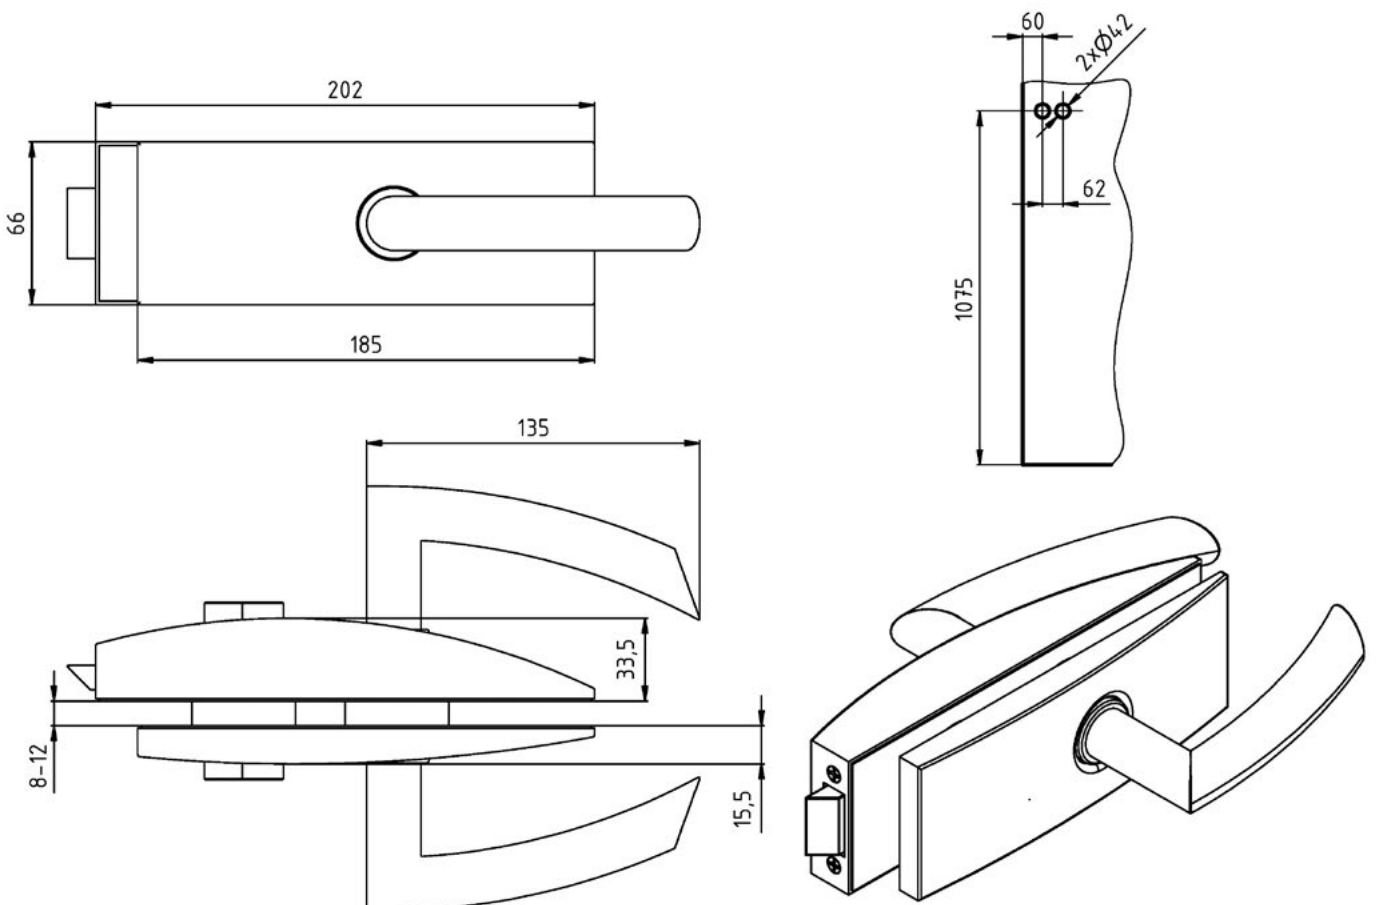

KOVÁNÍ
klika SILVER – bez zámku

JAP

číslo artiklu: Z8000001
povrch: kartáčovaná nerez

KOVÁNÍ

klika SILVER – se zámkem

JAP

číslo artiklu: Z8000002
povrch: kartáčovaná nerez

KOVÁNÍ

klika HERO – bez zámku

JAP

číslo artiklu: Z8000005
povrch: kartáčovaná nerez

KOVÁNÍ

klika HERO – se zámkem

JAP

číslo artiklu: Z8000006
povrch: kartáčovaná nerez

KOVÁNÍ

klika SHARP – bez zámku

JAP

číslo artiklu: Z8000011

povrch: Al elox

KOVÁNÍ
klika SHARP – bez zámku

JAP

číslo artiklu: Z8000012
povrch: kartáčovaná nerez

KOVÁNÍ

KOVÁNÍ
klika SHARP – s WC zámekem

JAP

číslo artiklu: Z8000015

povrch: Al elox

KOVÁNÍ

klika SHARP – s WC zámekem

JAP

číslo artiklu: Z8000016
povrch: kartáčovaná nerez