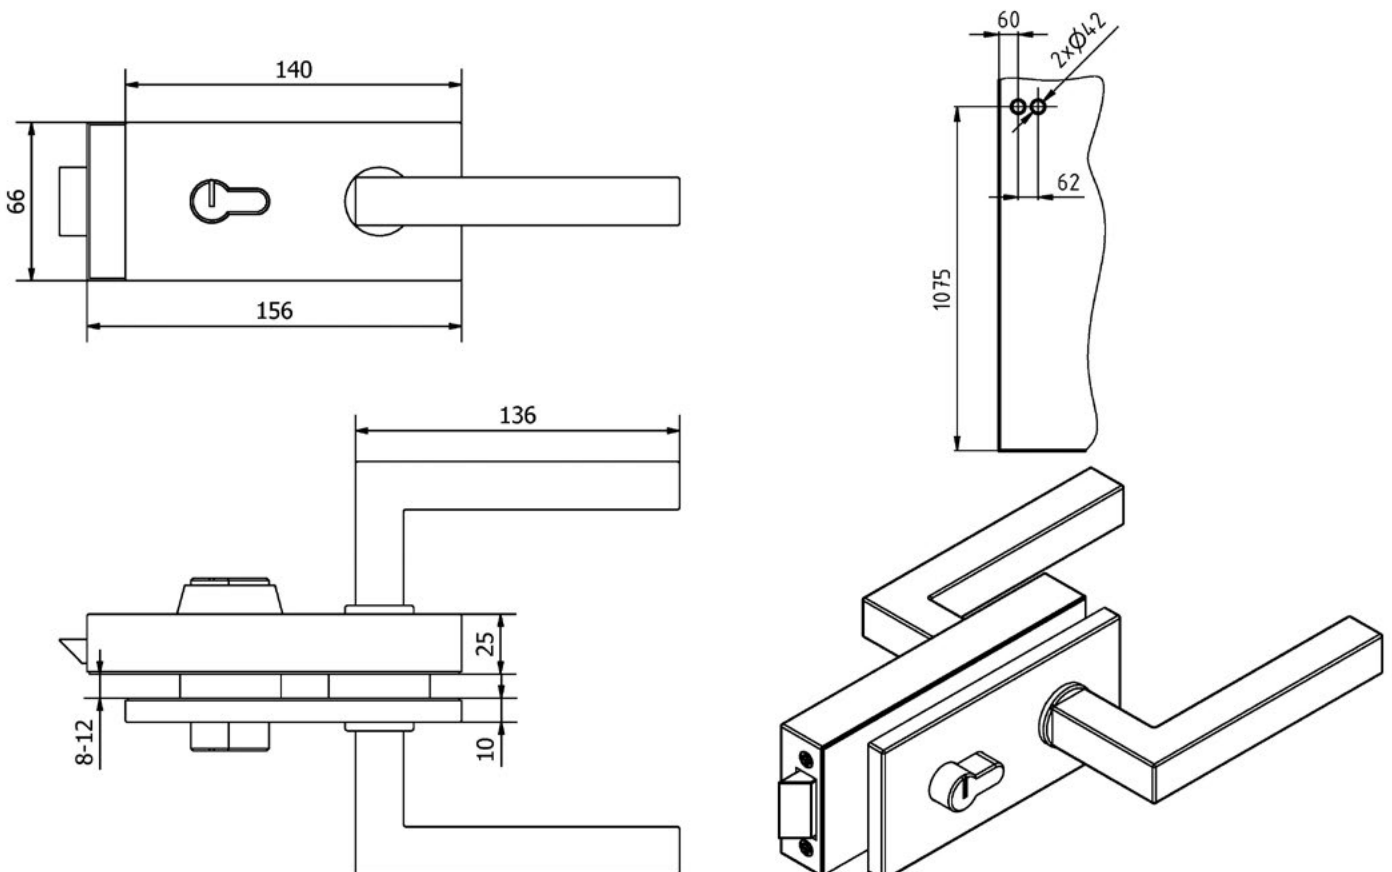

klika HERO – bez zámku

JAP

číslo artiklu: Z8000005
povrch: kartáčovaná nerez

KOVÁNÍ

klika HERO – se zámkem

JAP

číslo artiklu: Z8000006
povrch: kartáčovaná nerez

KOVÁNÍ

klika SHARP – bez zámku

JAP

číslo artiklu: Z8000011

povrch: Al elox

KOVÁNÍ
klika SHARP – bez zámku

JAP

číslo artiklu: Z8000012
povrch: kartáčovaná nerez

KOVÁNÍ

KOVÁNÍ
klika SHARP – s WC zámekem

JAP

číslo artiklu: Z8000015

povrch: Al elox

KOVÁNÍ

klika SHARP – s WC zámekem

JAP

číslo artiklu: Z8000016
povrch: kartáčovaná nerez