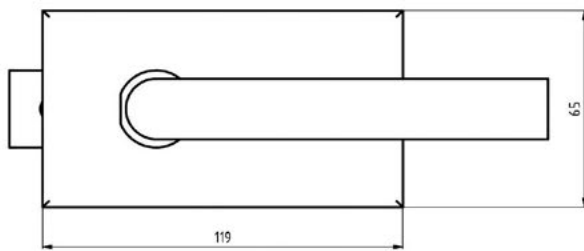

klika SHARP – bez zámku

JAP

číslo artiklu: Z8000011

povrch: Al elox

KOVÁNÍ
klika SHARP – bez zámku

JAP

číslo artiklu: Z8000012
povrch: kartáčovaná nerez

KOVÁNÍ