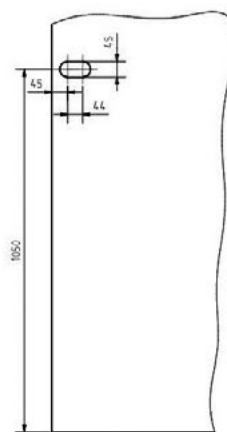

klika SHARP – se zámkem pro FAB

JAP

číslo artiklu: Z8000013

povrch: Al elox

KOVÁNÍ

klika SHARP – se zámkem pro FAB

JAP

číslo artiklu: Z8000014
povrch: kartáčovaná nerez

KOVÁNÍ
klika SHARP – s WC zámekem

JAP

číslo artiklu: Z8000015

povrch: Al elox

KOVÁNÍ

klika SHARP – s WC zámekem

JAP

číslo artiklu: Z8000016
povrch: kartáčovaná nerez