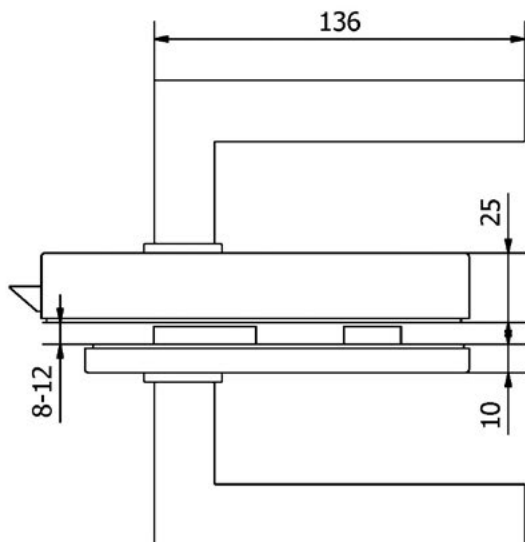

klika INSPIRO – bez zámku

JAP

číslo artiklu: Z8000003
povrch: kartáčovaná nerez

KOVÁNÍ

klika INSPIRO – se zámkem

JAP

číslo artiklu: Z8000004
povrch: kartáčovaná nerez

KOVÁNÍ

klika HERO – bez zámku

JAP

číslo artiklu: Z8000005
povrch: kartáčovaná nerez

KOVÁNÍ

klika HERO – se zámkem

JAP

číslo artiklu: Z8000006
povrch: kartáčovaná nerez

KOVÁNÍ

klika SHARP – bez zámku

JAP

číslo artiklu: Z8000011

povrch: Al elox

KOVÁNÍ
klika SHARP – bez zámku

JAP

číslo artiklu: Z8000012
povrch: kartáčovaná nerez

KOVÁNÍ

KOVÁNÍ
klika SHARP – s WC zámekem

JAP

číslo artiklu: Z8000015

povrch: Al elox

KOVÁNÍ

klika SHARP – s WC zámekem

JAP

číslo artiklu: Z8000016
povrch: kartáčovaná nerez