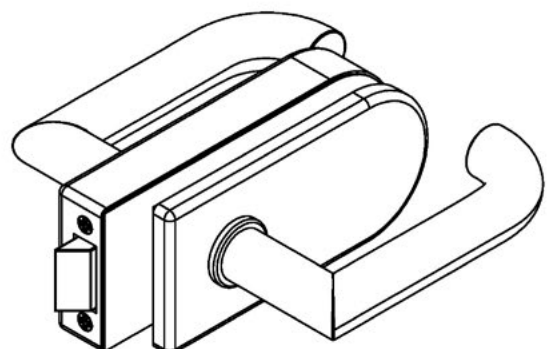

KOVÁNÍ
klika SILVER – bez zámku

JAP

číslo artiklu: Z8000001
povrch: kartáčovaná nerez

KOVÁNÍ

klika SILVER – se zámkem

JAP

číslo artiklu: Z8000002
povrch: kartáčovaná nerez

KOVÁNÍ

klika INSPIRO – bez zámku

JAP

číslo artiklu: Z8000003
povrch: kartáčovaná nerez

KOVÁNÍ

klika INSPIRO – se zámkem

JAP

číslo artiklu: Z8000004
povrch: kartáčovaná nerez

KOVÁNÍ

klika HERO – bez zámku

JAP

číslo artiklu: Z8000005
povrch: kartáčovaná nerez

KOVÁNÍ

klika HERO – se zámkem

JAP

číslo artiklu: Z8000006
povrch: kartáčovaná nerez

KOVÁNÍ

klika SHARP – bez zámku

JAP

číslo artiklu: Z8000011

povrch: Al elox

KOVÁNÍ
klika SHARP – bez zámku

JAP

číslo artiklu: Z8000012
povrch: kartáčovaná nerez

KOVÁNÍ