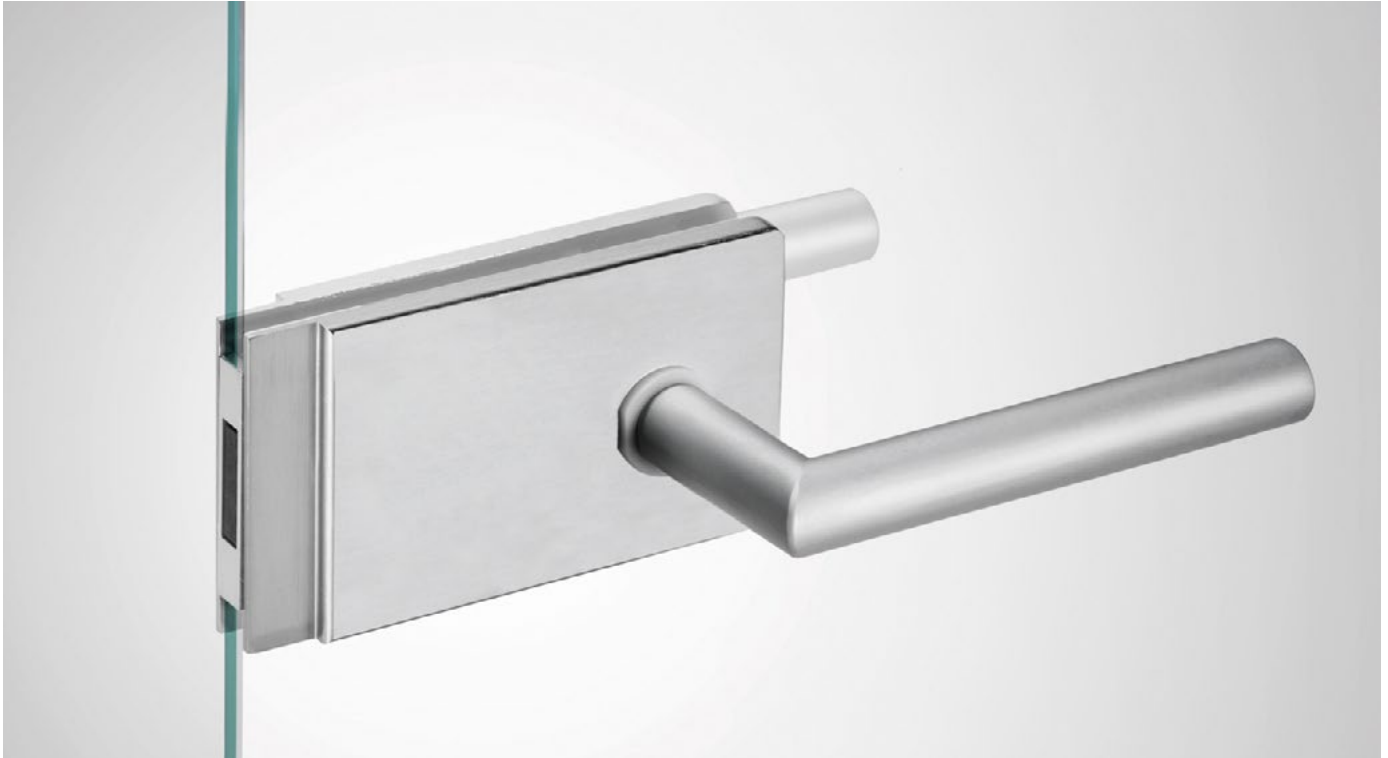

KOVÁNÍ
klika MAGNETIC – bez zámku

JAP

číslo artiklu: Z8000017

povrch: Al elox