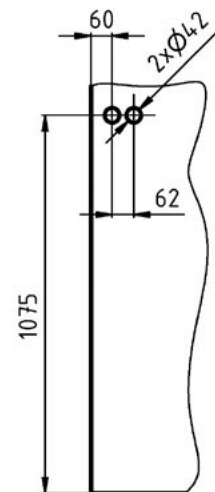

KOVÁNÍ
klika SILVER – bez zámku

JAP

číslo artiklu: Z8000001
povrch: kartáčovaná nerez

KOVÁNÍ

klika SILVER – se zámkem

JAP

číslo artiklu: Z8000002
povrch: kartáčovaná nerez

KOVÁNÍ

klika INSPIRO – bez zámku

JAP

číslo artiklu: Z8000003
povrch: kartáčovaná nerez

KOVÁNÍ

klika INSPIRO – se zámkem

JAP

číslo artiklu: Z8000004
povrch: kartáčovaná nerez

KOVÁNÍ

klika HERO – bez zámku

JAP

číslo artiklu: Z8000005
povrch: kartáčovaná nerez

KOVÁNÍ

klika HERO – se zámkem

JAP

číslo artiklu: Z8000006
povrch: kartáčovaná nerez

KOVÁNÍ

KOVÁNÍ
klika SHARP – s WC zámekem

JAP

číslo artiklu: Z8000015

povrch: Al elox

KOVÁNÍ

klika SHARP – s WC zámekem

JAP

číslo artiklu: Z8000016
povrch: kartáčovaná nerez