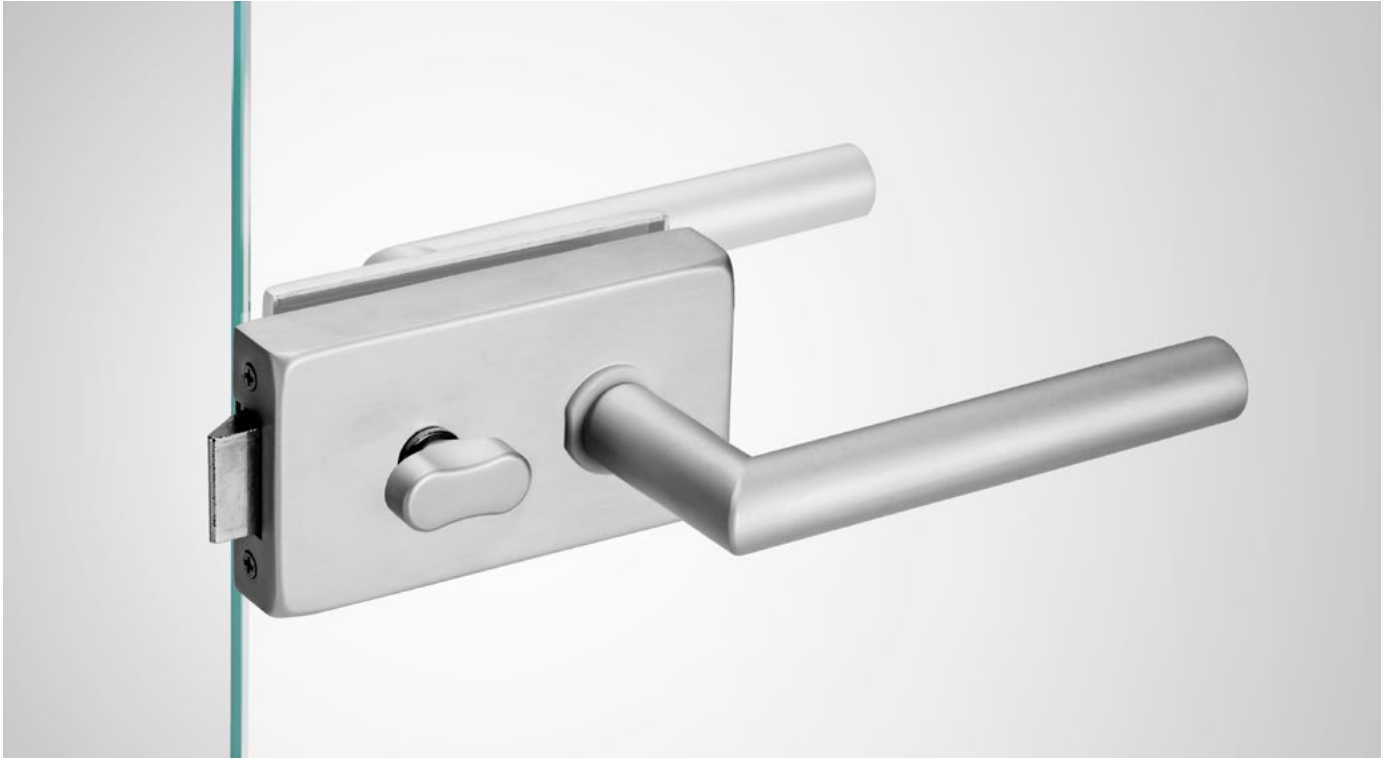

KOVÁNÍ
klika SILVER – bez zámku

JAP

číslo artiklu: Z8000001
povrch: kartáčovaná nerez

KOVÁNÍ

klika SILVER – se zámkem

JAP

číslo artiklu: Z8000002
povrch: kartáčovaná nerez

KOVÁNÍ

klika HERO – bez zámku

JAP

číslo artiklu: Z8000005
povrch: kartáčovaná nerez

KOVÁNÍ

klika HERO – se zámkem

JAP

číslo artiklu: Z8000006
povrch: kartáčovaná nerez

KOVÁNÍ

klika SHARP – se zámkem pro FAB

JAP

číslo artiklu: Z8000013

povrch: Al elox

KOVÁNÍ

klika SHARP – se zámkem pro FAB

JAP

číslo artiklu: Z8000014
povrch: kartáčovaná nerez

KOVÁNÍ
klika SHARP – s WC zámekem

JAP

číslo artiklu: Z8000015

povrch: Al elox

KOVÁNÍ

klika SHARP – s WC zámekem

JAP

číslo artiklu: Z8000016
povrch: kartáčovaná nerez