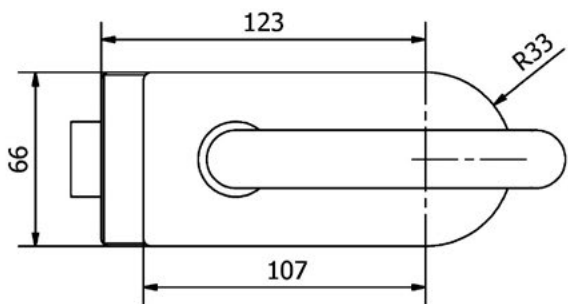

KOVÁNÍ

klika INSPIRO – bez zámku

JAP

číslo artiklu: Z8000003
povrch: kartáčovaná nerez