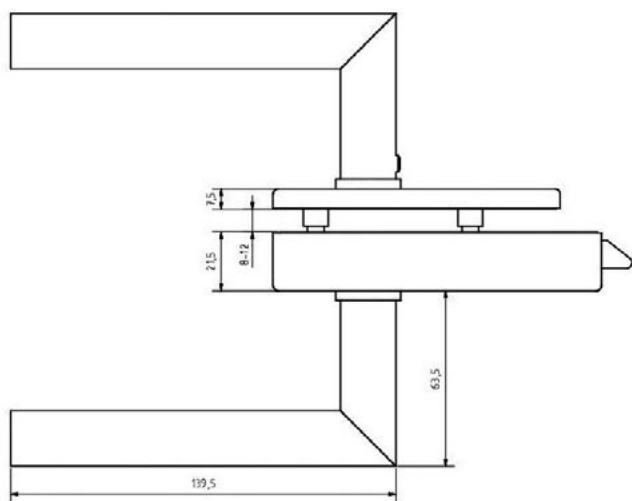

KOVÁNÍ
klika SHARP – s WC zámekem

JAP

číslo artiklu: Z8000015

povrch: Al elox

KOVÁNÍ

klika SHARP – s WC zámekem

JAP

číslo artiklu: Z8000016
povrch: kartáčovaná nerez