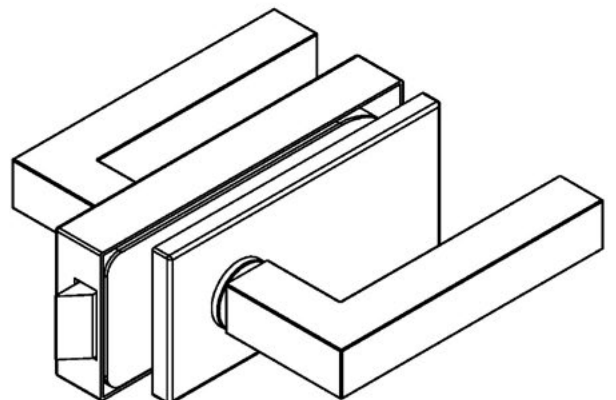

KOVÁNÍ
klika SILVER – bez zámku

JAP

číslo artiklu: Z8000001
povrch: kartáčovaná nerez

KOVÁNÍ

klika SILVER – se zámkem

JAP

číslo artiklu: Z8000002
povrch: kartáčovaná nerez

KOVÁNÍ

klika INSPIRO – bez zámku

JAP

číslo artiklu: Z8000003
povrch: kartáčovaná nerez

KOVÁNÍ

klika INSPIRO – se zámkem

JAP

číslo artiklu: Z8000004
povrch: kartáčovaná nerez

KOVÁNÍ

klika HERO – bez zámku

JAP

číslo artiklu: Z8000005
povrch: kartáčovaná nerez

KOVÁNÍ

klika HERO – se zámkem

JAP

číslo artiklu: Z8000006
povrch: kartáčovaná nerez

KOVÁNÍ

klika SHARP – bez zámku

JAP

číslo artiklu: Z8000011

povrch: Al elox

KOVÁNÍ
klika SHARP – bez zámku

JAP

číslo artiklu: Z8000012
povrch: kartáčovaná nerez

KOVÁNÍ