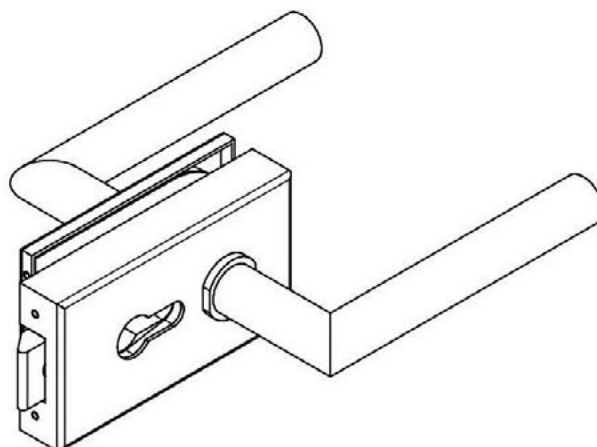

klika HERO – bez zámku

JAP

číslo artiklu: Z8000005
povrch: kartáčovaná nerez

KOVÁNÍ

klika HERO – se zámkem

JAP

číslo artiklu: Z8000006
povrch: kartáčovaná nerez

KOVÁNÍ

klika SHARP – bez zámku

JAP

číslo artiklu: Z8000011

povrch: Al elox

KOVÁNÍ
klika SHARP – bez zámku

JAP

číslo artiklu: Z8000012
povrch: kartáčovaná nerez

KOVÁNÍ

klika SHARP – se zámkem pro FAB

JAP

číslo artiklu: Z8000013

povrch: Al elox

KOVÁNÍ

klika SHARP – se zámkem pro FAB

JAP

číslo artiklu: Z8000014
povrch: kartáčovaná nerez

KOVÁNÍ
klika SHARP – s WC zámekem

JAP

číslo artiklu: Z8000015

povrch: Al elox

KOVÁNÍ

klika SHARP – s WC zámekem

JAP

číslo artiklu: Z8000016
povrch: kartáčovaná nerez