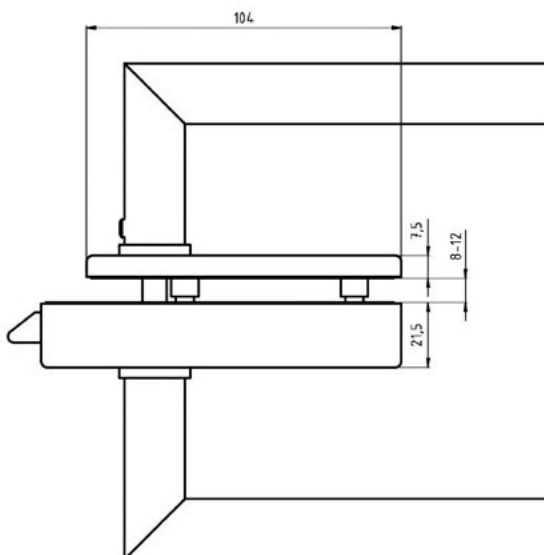

klika SHARP – bez zámku

JAP

číslo artiklu: Z8000011

povrch: Al elox

KOVÁNÍ
klika SHARP – bez zámku

JAP

číslo artiklu: Z8000012
povrch: kartáčovaná nerez

KOVÁNÍ

KOVÁNÍ
klika SHARP – s WC zámekem

JAP

číslo artiklu: Z8000015

povrch: Al elox

KOVÁNÍ

klika SHARP – s WC zámekem

JAP

číslo artiklu: Z8000016
povrch: kartáčovaná nerez