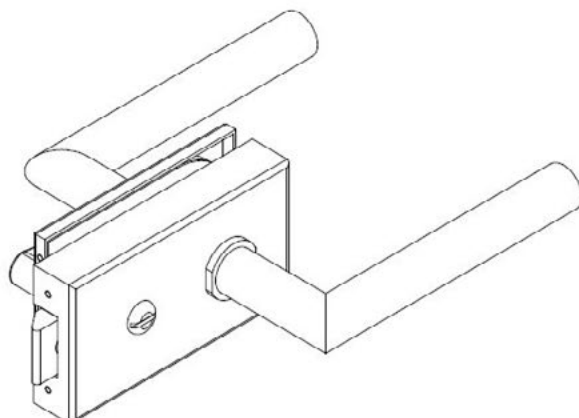

klika SHARP – bez zámku

JAP

číslo artiklu: Z8000011

povrch: Al elox

KOVÁNÍ
klika SHARP – bez zámku

JAP

číslo artiklu: Z8000012
povrch: kartáčovaná nerez

KOVÁNÍ

klika SHARP – se zámkem pro FAB

JAP

číslo artiklu: Z8000013

povrch: Al elox

KOVÁNÍ

klika SHARP – se zámkem pro FAB

JAP

číslo artiklu: Z8000014
povrch: kartáčovaná nerez

KOVÁNÍ
klika SHARP – s WC zámekem

JAP

číslo artiklu: Z8000015

povrch: Al elox

KOVÁNÍ

klika SHARP – s WC zámekem

JAP

číslo artiklu: Z8000016
povrch: kartáčovaná nerez

KOVÁNÍ
klika MAGNETIC – bez zámku

JAP

číslo artiklu: Z8000017

povrch: Al elox

KOVÁNÍ
klika MAGNETIC – s WC zámekem

JAP

číslo artiklu: Z8000018

povrch: Al elox