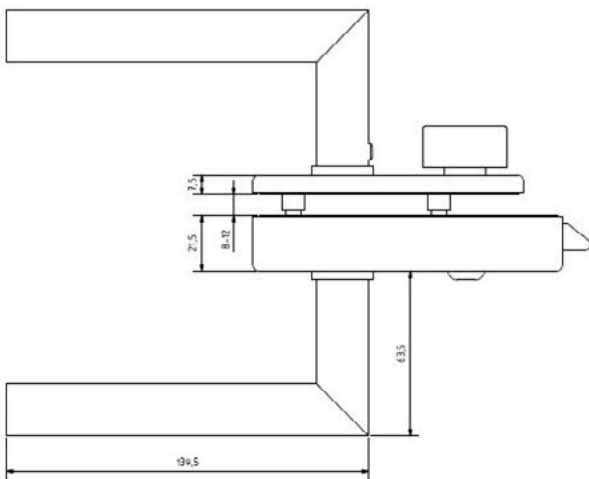

KOVÁNÍ
klika SHARP – s WC zámekem

JAP

číslo artiklu: Z8000015

povrch: Al elox

KOVÁNÍ

klika SHARP – s WC zámekem

JAP

číslo artiklu: Z8000016
povrch: kartáčovaná nerez