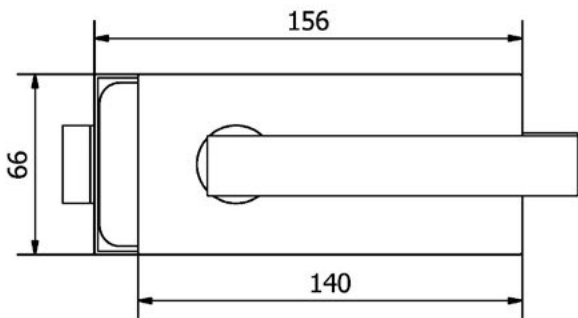

KOVÁNÍ

klika HERO – bez zámku

JAP

číslo artiklu: Z8000005
povrch: kartáčovaná nerez