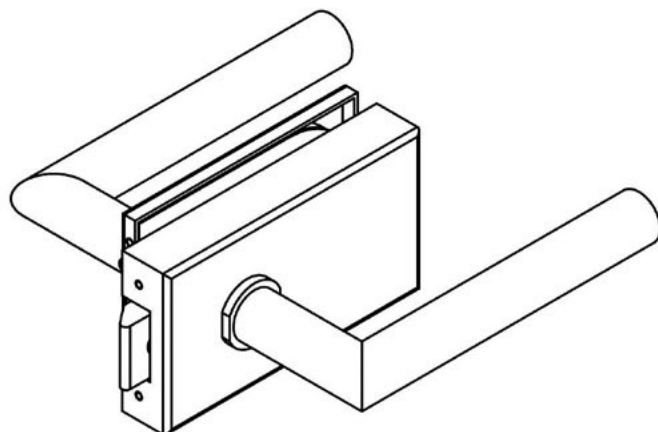

klika INSPIRO – bez zámku

JAP

číslo artiklu: Z8000003
povrch: kartáčovaná nerez

KOVÁNÍ

klika INSPIRO – se zámkem

JAP

číslo artiklu: Z8000004
povrch: kartáčovaná nerez

KOVÁNÍ

klika HERO – bez zámku

JAP

číslo artiklu: Z8000005
povrch: kartáčovaná nerez

KOVÁNÍ

klika HERO – se zámkem

JAP

číslo artiklu: Z8000006
povrch: kartáčovaná nerez

KOVÁNÍ

klika SHARP – bez zámku

JAP

číslo artiklu: Z8000011

povrch: Al elox

KOVÁNÍ
klika SHARP – bez zámku

JAP

číslo artiklu: Z8000012
povrch: kartáčovaná nerez

KOVÁNÍ

klika SHARP – se zámkem pro FAB

JAP

číslo artiklu: Z8000013

povrch: Al elox

KOVÁNÍ

klika SHARP – se zámkem pro FAB

JAP

číslo artiklu: Z8000014
povrch: kartáčovaná nerez