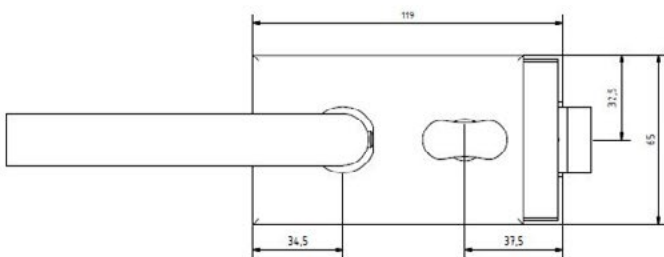

klika SHARP – se zámkem pro FAB

JAP

číslo artiklu: Z8000013

povrch: Al elox

KOVÁNÍ

klika SHARP – se zámkem pro FAB

JAP

číslo artiklu: Z8000014
povrch: kartáčovaná nerez

KOVÁNÍ
klika SHARP – s WC zámekem

JAP

číslo artiklu: Z8000015

povrch: Al elox

KOVÁNÍ

klika SHARP – s WC zámekem

JAP

číslo artiklu: Z8000016
povrch: kartáčovaná nerez