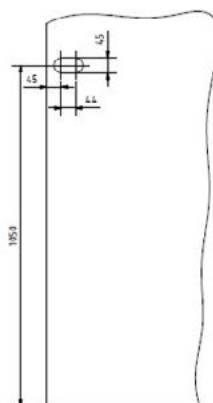

KOVÁNÍ
klika SHARP – s WC zámekem

JAP

číslo artiklu: Z8000015

povrch: Al elox

KOVÁNÍ

klika SHARP – s WC zámekem

JAP

číslo artiklu: Z8000016
povrch: kartáčovaná nerez

KOVÁNÍ
klika MAGNETIC – bez zámku

JAP

číslo artiklu: Z8000017

povrch: Al elox

KOVÁNÍ
klika MAGNETIC – s WC zámekem

JAP

číslo artiklu: Z8000018

povrch: Al elox