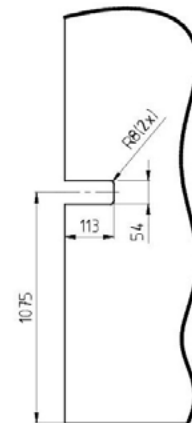

KOVÁNÍ
klika MAGNETIC – bez zámku

JAP

číslo artiklu: Z8000017

povrch: Al elox