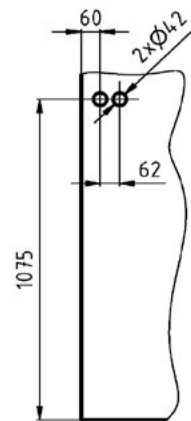

KOVÁNÍ
klika SILVER – bez zámku

JAP

číslo artiklu: Z8000001
povrch: kartáčovaná nerez

KOVÁNÍ

klika SILVER – se zámkem

JAP

číslo artiklu: Z8000002
povrch: kartáčovaná nerez

KOVÁNÍ

klika INSPIRO – bez zámku

JAP

číslo artiklu: Z8000003
povrch: kartáčovaná nerez

KOVÁNÍ

klika INSPIRO – se zámkem

JAP

číslo artiklu: Z8000004
povrch: kartáčovaná nerez

KOVÁNÍ

klika HERO – bez zámku

JAP

číslo artiklu: Z8000005
povrch: kartáčovaná nerez

KOVÁNÍ

klika HERO – se zámkem

JAP

číslo artiklu: Z8000006
povrch: kartáčovaná nerez

KOVÁNÍ