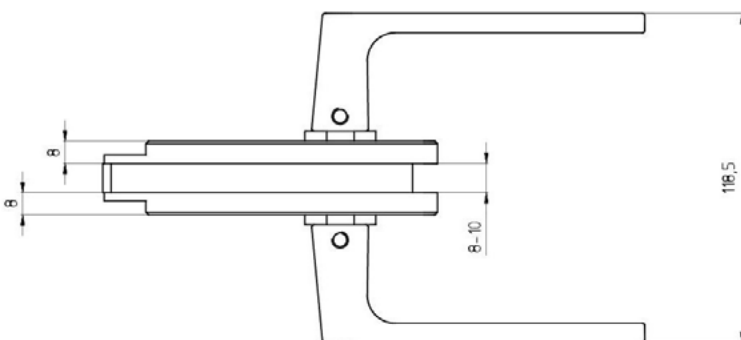

KOVÁNÍ
klika MAGNETIC – bez zámku

JAP

číslo artiklu: Z8000017

povrch: Al elox