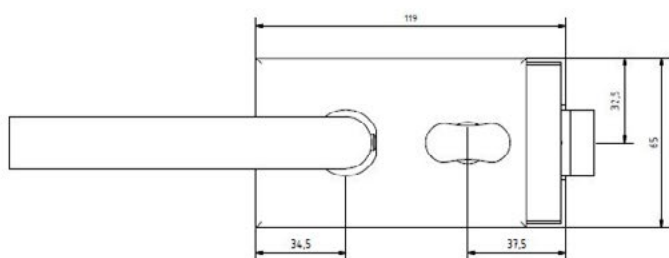

KOVÁNÍ
klika SHARP – s WC zámekem

JAP

číslo artiklu: Z8000015

povrch: Al elox

KOVÁNÍ

klika SHARP – s WC zámekem

JAP

číslo artiklu: Z8000016
povrch: kartáčovaná nerez