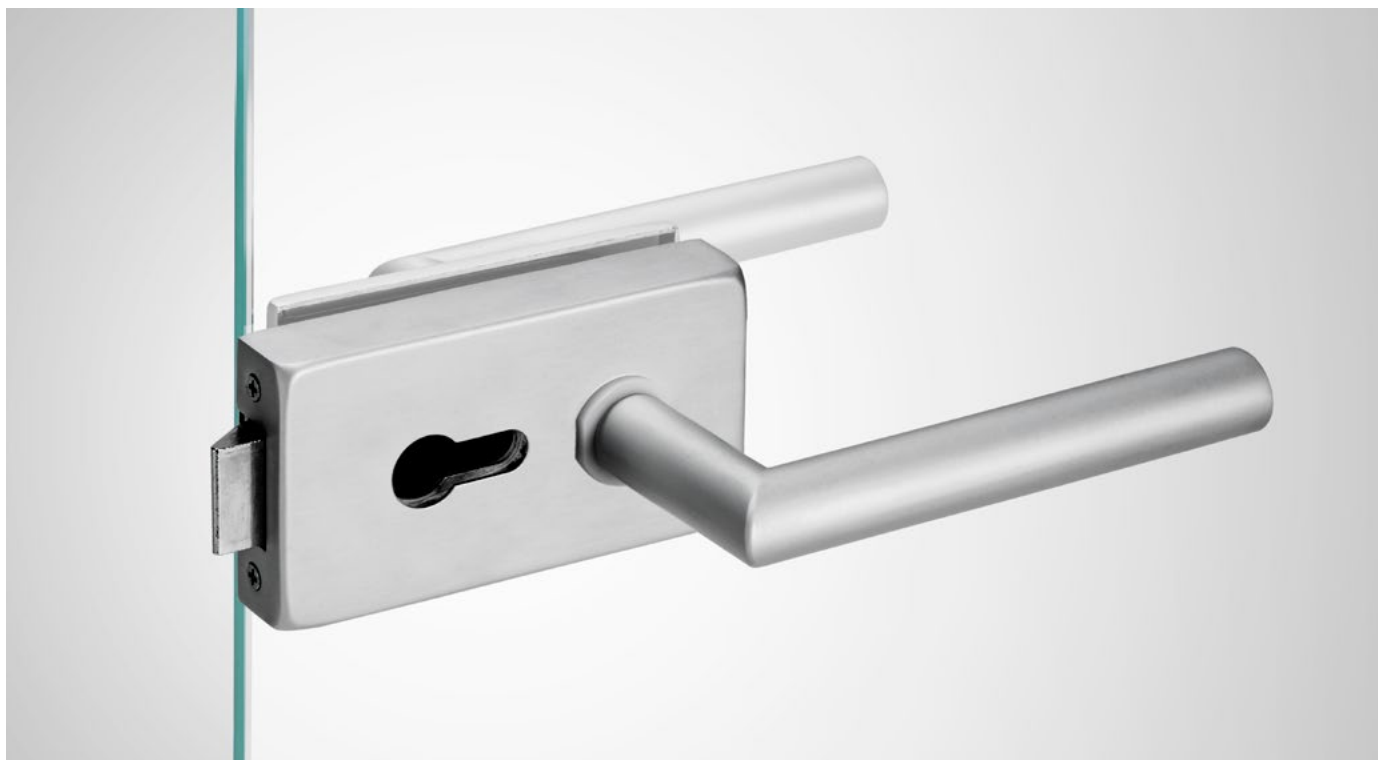

KOVÁNÍ
klika SILVER – bez zámku

JAP

číslo artiklu: Z8000001
povrch: kartáčovaná nerez

KOVÁNÍ

klika SILVER – se zámkem

JAP

číslo artiklu: Z8000002
povrch: kartáčovaná nerez

KOVÁNÍ

klika HERO – bez zámku

JAP

číslo artiklu: Z8000005
povrch: kartáčovaná nerez

KOVÁNÍ

klika HERO – se zámkem

JAP

číslo artiklu: Z8000006
povrch: kartáčovaná nerez

KOVÁNÍ

klika SHARP – bez zámku

JAP

číslo artiklu: Z8000011

povrch: Al elox

KOVÁNÍ
klika SHARP – bez zámku

JAP

číslo artiklu: Z8000012
povrch: kartáčovaná nerez

KOVÁNÍ

klika SHARP – se zámkem pro FAB

JAP

číslo artiklu: Z8000013

povrch: Al elox

KOVÁNÍ

klika SHARP – se zámkem pro FAB

JAP

číslo artiklu: Z8000014
povrch: kartáčovaná nerez