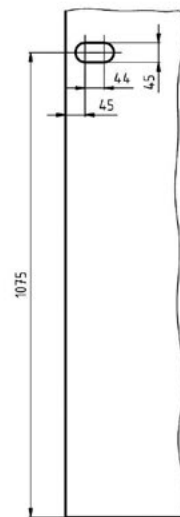

klika SHARP – bez zámku

JAP

číslo artiklu: Z8000011

povrch: Al elox

KOVÁNÍ
klika SHARP – bez zámku

JAP

číslo artiklu: Z8000012
povrch: kartáčovaná nerez

KOVÁNÍ

klika SHARP – se zámkem pro FAB

JAP

číslo artiklu: Z8000013

povrch: Al elox

KOVÁNÍ

klika SHARP – se zámkem pro FAB

JAP

číslo artiklu: Z8000014
povrch: kartáčovaná nerez