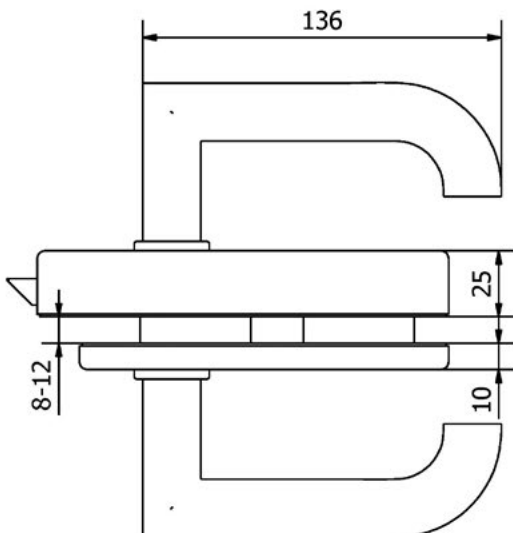

KOVÁNÍ
klika SILVER – bez zámku

JAP

číslo artiklu: Z8000001
povrch: kartáčovaná nerez

KOVÁNÍ

klika SILVER – se zámkem

JAP

číslo artiklu: Z8000002
povrch: kartáčovaná nerez

KOVÁNÍ

klika INSPIRO – bez zámku

JAP

číslo artiklu: Z8000003
povrch: kartáčovaná nerez

KOVÁNÍ

klika INSPIRO – se zámkem

JAP

číslo artiklu: Z8000004
povrch: kartáčovaná nerez

KOVÁNÍ

klika HERO – bez zámku

JAP

číslo artiklu: Z8000005
povrch: kartáčovaná nerez

KOVÁNÍ

klika HERO – se zámkem

JAP

číslo artiklu: Z8000006
povrch: kartáčovaná nerez

KOVÁNÍ

KOVÁNÍ
klika SHARP – s WC zámekem

JAP

číslo artiklu: Z8000015

povrch: Al elox

KOVÁNÍ

klika SHARP – s WC zámekem

JAP

číslo artiklu: Z8000016
povrch: kartáčovaná nerez