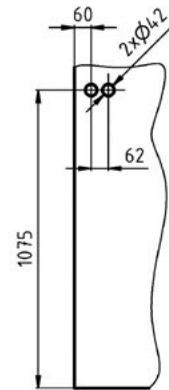

klika INSPIRO – bez zámku

JAP

číslo artiklu: Z8000003
povrch: kartáčovaná nerez

KOVÁNÍ

klika INSPIRO – se zámkem

JAP

číslo artiklu: Z8000004
povrch: kartáčovaná nerez

KOVÁNÍ