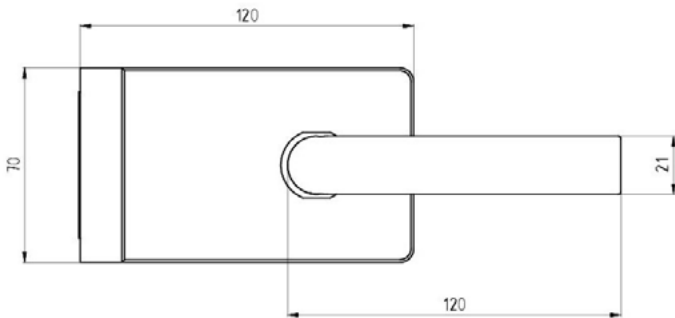

KOVÁNÍ
klika MAGNETIC – bez zámku

JAP

číslo artiklu: Z8000017

povrch: Al elox