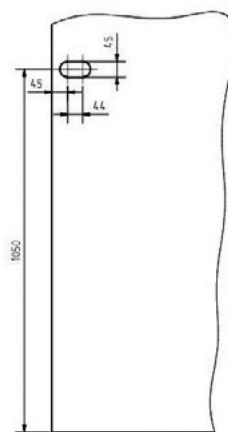

KOVÁNÍ

klika SHARP – se zámkem pro FAB

JAP

číslo artiklu: Z8000013

povrch: Al elox