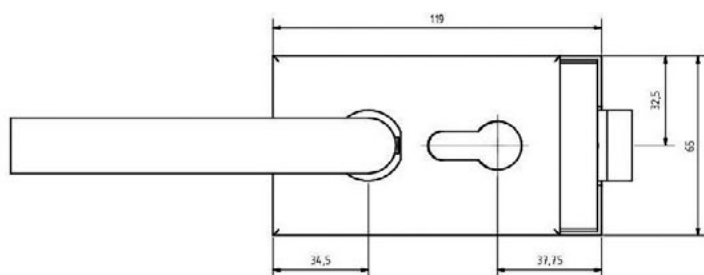

KOVÁNÍ

klika SHARP – se zámkem pro FAB

JAP

číslo artiklu: Z8000013

povrch: Al elox