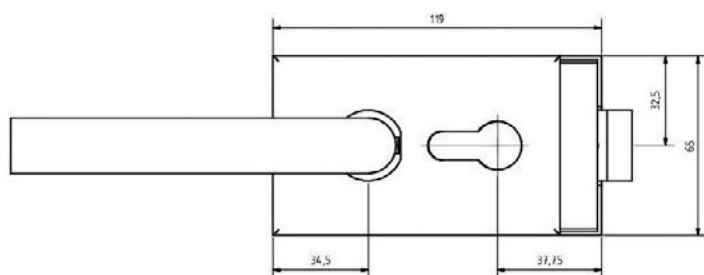

klika SHARP – se zámkem pro FAB

JAP

číslo artiklu: Z8000013

povrch: Al elox

KOVÁNÍ

klika SHARP – se zámkem pro FAB

JAP

číslo artiklu: Z8000014
povrch: kartáčovaná nerez

KOVÁNÍ
klika SHARP – s WC zámekem

JAP

číslo artiklu: Z8000015

povrch: Al elox

KOVÁNÍ

klika SHARP – s WC zámekem

JAP

číslo artiklu: Z8000016
povrch: kartáčovaná nerez