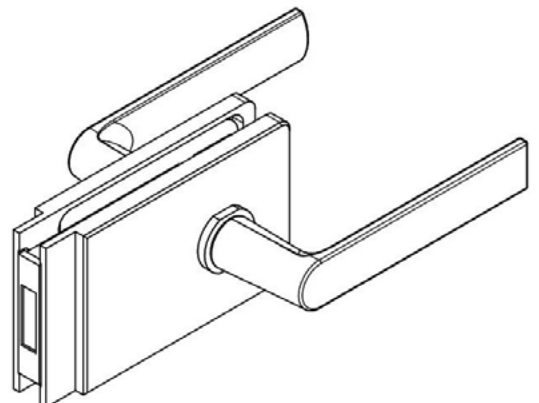

klika SHARP – bez zámku

JAP

číslo artiklu: Z8000011

povrch: Al elox

KOVÁNÍ
klika SHARP – bez zámku

JAP

číslo artiklu: Z8000012
povrch: kartáčovaná nerez

KOVÁNÍ

klika SHARP – se zámkem pro FAB

JAP

číslo artiklu: Z8000013

povrch: Al elox

KOVÁNÍ

klika SHARP – se zámkem pro FAB

JAP

číslo artiklu: Z8000014
povrch: kartáčovaná nerez

KOVÁNÍ
klika SHARP – s WC zámekem

JAP

číslo artiklu: Z8000015

povrch: Al elox

KOVÁNÍ

klika SHARP – s WC zámekem

JAP

číslo artiklu: Z8000016
povrch: kartáčovaná nerez

KOVÁNÍ
klika MAGNETIC – bez zámku

JAP

číslo artiklu: Z8000017

povrch: Al elox

KOVÁNÍ
klika MAGNETIC – s WC zámekem

JAP

číslo artiklu: Z8000018

povrch: Al elox