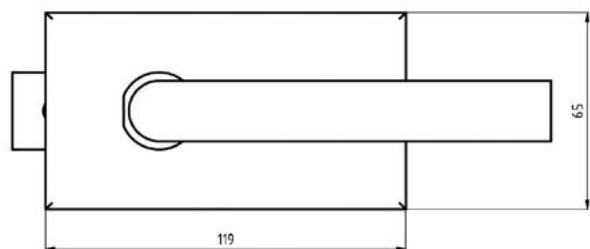

klika SHARP – bez zámku

JAP

číslo artiklu: Z8000011

povrch: Al elox

KOVÁNÍ
klika SHARP – bez zámku

JAP

číslo artiklu: Z8000012
povrch: kartáčovaná nerez

KOVÁNÍ