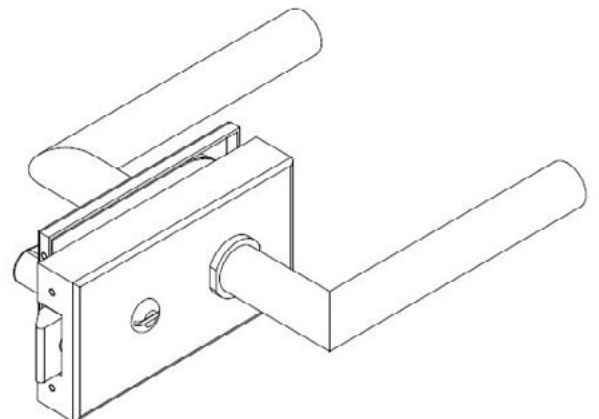

klika HERO – bez zámku

JAP

číslo artiklu: Z8000005
povrch: kartáčovaná nerez

KOVÁNÍ

klika HERO – se zámkem

JAP

číslo artiklu: Z8000006
povrch: kartáčovaná nerez

KOVÁNÍ

klika SHARP – bez zámku

JAP

číslo artiklu: Z8000011

povrch: Al elox

KOVÁNÍ
klika SHARP – bez zámku

JAP

číslo artiklu: Z8000012
povrch: kartáčovaná nerez

KOVÁNÍ

klika SHARP – se zámkem pro FAB

JAP

číslo artiklu: Z8000013

povrch: Al elox

KOVÁNÍ

klika SHARP – se zámkem pro FAB

JAP

číslo artiklu: Z8000014
povrch: kartáčovaná nerez

KOVÁNÍ
klika SHARP – s WC zámekem

JAP

číslo artiklu: Z8000015

povrch: Al elox

KOVÁNÍ

klika SHARP – s WC zámekem

JAP

číslo artiklu: Z8000016
povrch: kartáčovaná nerez