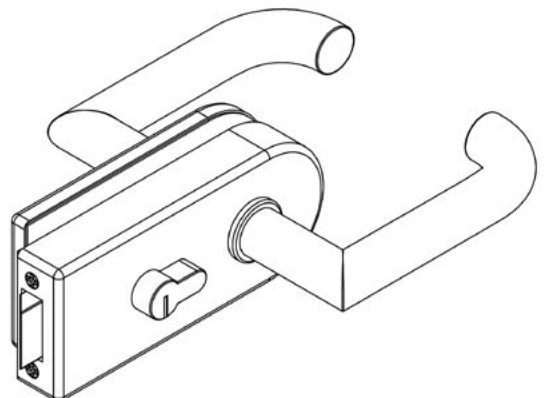

KOVÁNÍ
klika SILVER – bez zámku

JAP

číslo artiklu: Z8000001
povrch: kartáčovaná nerez

KOVÁNÍ

klika SILVER – se zámkem

JAP

číslo artiklu: Z8000002
povrch: kartáčovaná nerez

KOVÁNÍ

klika INSPIRO – bez zámku

JAP

číslo artiklu: Z8000003
povrch: kartáčovaná nerez

KOVÁNÍ

klika INSPIRO – se zámkem

JAP

číslo artiklu: Z8000004
povrch: kartáčovaná nerez

KOVÁNÍ

klika HERO – bez zámku

JAP

číslo artiklu: Z8000005
povrch: kartáčovaná nerez

KOVÁNÍ

klika HERO – se zámkem

JAP

číslo artiklu: Z8000006
povrch: kartáčovaná nerez

KOVÁNÍ

klika SHARP – bez zámku

JAP

číslo artiklu: Z8000011

povrch: Al elox

KOVÁNÍ
klika SHARP – bez zámku

JAP

číslo artiklu: Z8000012
povrch: kartáčovaná nerez

KOVÁNÍ