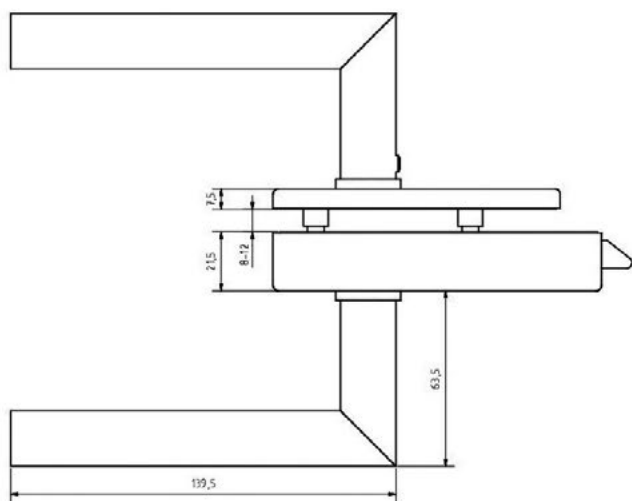

KOVÁNÍ

klika SHARP – se zámkem pro FAB

JAP

číslo artiklu: Z8000013

povrch: Al elox