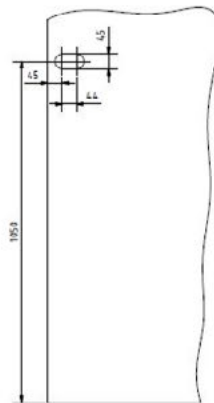

klika SHARP – se zámkem pro FAB

JAP

číslo artiklu: Z8000013

povrch: Al elox

KOVÁNÍ

klika SHARP – se zámkem pro FAB

JAP

číslo artiklu: Z8000014
povrch: kartáčovaná nerez

KOVÁNÍ
klika SHARP – s WC zámekem

JAP

číslo artiklu: Z8000015

povrch: Al elox

KOVÁNÍ

klika SHARP – s WC zámekem

JAP

číslo artiklu: Z8000016
povrch: kartáčovaná nerez