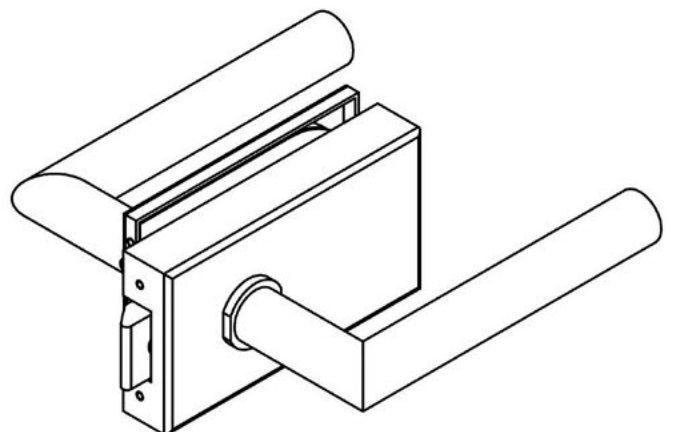

klika HERO – bez zámku

JAP

číslo artiklu: Z8000005
povrch: kartáčovaná nerez

KOVÁNÍ

klika HERO – se zámkem

JAP

číslo artiklu: Z8000006
povrch: kartáčovaná nerez

KOVÁNÍ

klika SHARP – bez zámku

JAP

číslo artiklu: Z8000011

povrch: Al elox

KOVÁNÍ
klika SHARP – bez zámku

JAP

číslo artiklu: Z8000012
povrch: kartáčovaná nerez

KOVÁNÍ

klika SHARP – se zámkem pro FAB

JAP

číslo artiklu: Z8000013

povrch: Al elox

KOVÁNÍ

klika SHARP – se zámkem pro FAB

JAP

číslo artiklu: Z8000014
povrch: kartáčovaná nerez

KOVÁNÍ
klika SHARP – s WC zámekem

JAP

číslo artiklu: Z8000015

povrch: Al elox

KOVÁNÍ

klika SHARP – s WC zámekem

JAP

číslo artiklu: Z8000016
povrch: kartáčovaná nerez