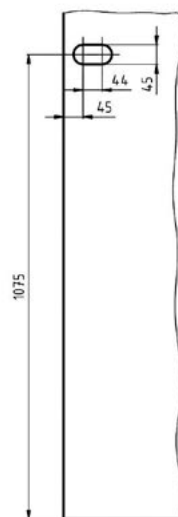

KOVÁNÍ
klika SILVER – bez zámku

JAP

číslo artiklu: Z8000001
povrch: kartáčovaná nerez

KOVÁNÍ

klika SILVER – se zámkem

JAP

číslo artiklu: Z8000002
povrch: kartáčovaná nerez

KOVÁNÍ

klika HERO – bez zámku

JAP

číslo artiklu: Z8000005
povrch: kartáčovaná nerez

KOVÁNÍ

klika HERO – se zámkem

JAP

číslo artiklu: Z8000006
povrch: kartáčovaná nerez

KOVÁNÍ

klika SHARP – bez zámku

JAP

číslo artiklu: Z8000011

povrch: Al elox

KOVÁNÍ
klika SHARP – bez zámku

JAP

číslo artiklu: Z8000012
povrch: kartáčovaná nerez

KOVÁNÍ

klika SHARP – se zámkem pro FAB

JAP

číslo artiklu: Z8000013

povrch: Al elox

KOVÁNÍ

klika SHARP – se zámkem pro FAB

JAP

číslo artiklu: Z8000014
povrch: kartáčovaná nerez