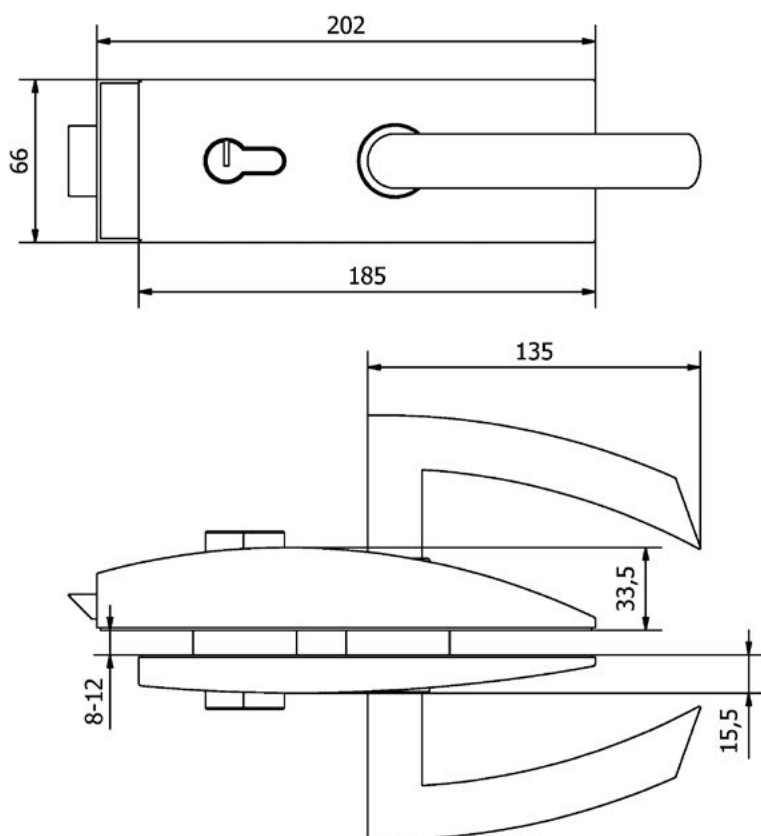

KOVÁNÍ
klika SILVER – bez zámku

JAP

číslo artiklu: Z8000001
povrch: kartáčovaná nerez

KOVÁNÍ

klika SILVER – se zámkem

JAP

číslo artiklu: Z8000002
povrch: kartáčovaná nerez

KOVÁNÍ

klika HERO – bez zámku

JAP

číslo artiklu: Z8000005
povrch: kartáčovaná nerez

KOVÁNÍ

klika HERO – se zámkem

JAP

číslo artiklu: Z8000006
povrch: kartáčovaná nerez

KOVÁNÍ

klika SHARP – bez zámku

JAP

číslo artiklu: Z8000011

povrch: Al elox

KOVÁNÍ
klika SHARP – bez zámku

JAP

číslo artiklu: Z8000012
povrch: kartáčovaná nerez

KOVÁNÍ

KOVÁNÍ
klika SHARP – s WC zámekem

JAP

číslo artiklu: Z8000015

povrch: Al elox

KOVÁNÍ

klika SHARP – s WC zámekem

JAP

číslo artiklu: Z8000016
povrch: kartáčovaná nerez