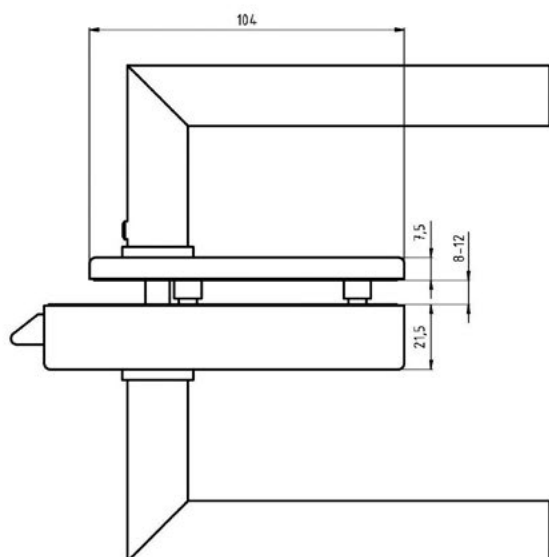

klika SHARP – bez zámku

JAP

číslo artiklu: Z8000011

povrch: Al elox

KOVÁNÍ
klika SHARP – bez zámku

JAP

číslo artiklu: Z8000012
povrch: kartáčovaná nerez

KOVÁNÍ