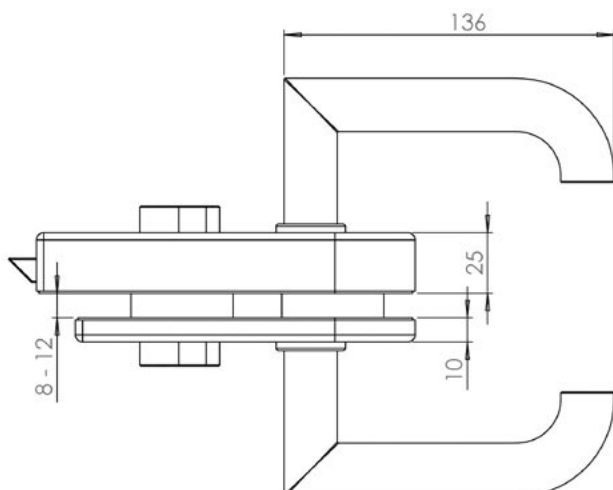

klika INSPIRO – bez zámku

JAP

číslo artiklu: Z8000003
povrch: kartáčovaná nerez

KOVÁNÍ

klika INSPIRO – se zámkem

JAP

číslo artiklu: Z8000004
povrch: kartáčovaná nerez

KOVÁNÍ

klika HERO – bez zámku

JAP

číslo artiklu: Z8000005
povrch: kartáčovaná nerez

KOVÁNÍ

klika HERO – se zámkem

JAP

číslo artiklu: Z8000006
povrch: kartáčovaná nerez

KOVÁNÍ

klika SHARP – bez zámku

JAP

číslo artiklu: Z8000011

povrch: Al elox

KOVÁNÍ
klika SHARP – bez zámku

JAP

číslo artiklu: Z8000012
povrch: kartáčovaná nerez

KOVÁNÍ

KOVÁNÍ
klika SHARP – s WC zámekem

JAP

číslo artiklu: Z8000015

povrch: Al elox

KOVÁNÍ

klika SHARP – s WC zámekem

JAP

číslo artiklu: Z8000016
povrch: kartáčovaná nerez