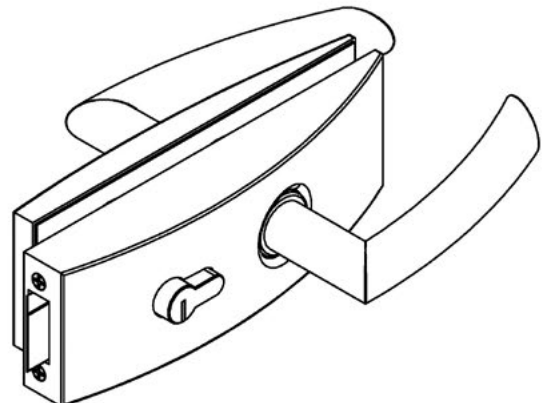

KOVÁNÍ
klika SILVER – bez zámku

JAP

číslo artiklu: Z8000001
povrch: kartáčovaná nerez

KOVÁNÍ

klika SILVER – se zámkem

JAP

číslo artiklu: Z8000002
povrch: kartáčovaná nerez

KOVÁNÍ

klika INSPIRO – bez zámku

JAP

číslo artiklu: Z8000003
povrch: kartáčovaná nerez

KOVÁNÍ

klika INSPIRO – se zámkem

JAP

číslo artiklu: Z8000004
povrch: kartáčovaná nerez

KOVÁNÍ

klika HERO – bez zámku

JAP

číslo artiklu: Z8000005
povrch: kartáčovaná nerez

KOVÁNÍ

klika HERO – se zámkem

JAP

číslo artiklu: Z8000006
povrch: kartáčovaná nerez

KOVÁNÍ

klika SHARP – bez zámku

JAP

číslo artiklu: Z8000011

povrch: Al elox

KOVÁNÍ
klika SHARP – bez zámku

JAP

číslo artiklu: Z8000012
povrch: kartáčovaná nerez

KOVÁNÍ