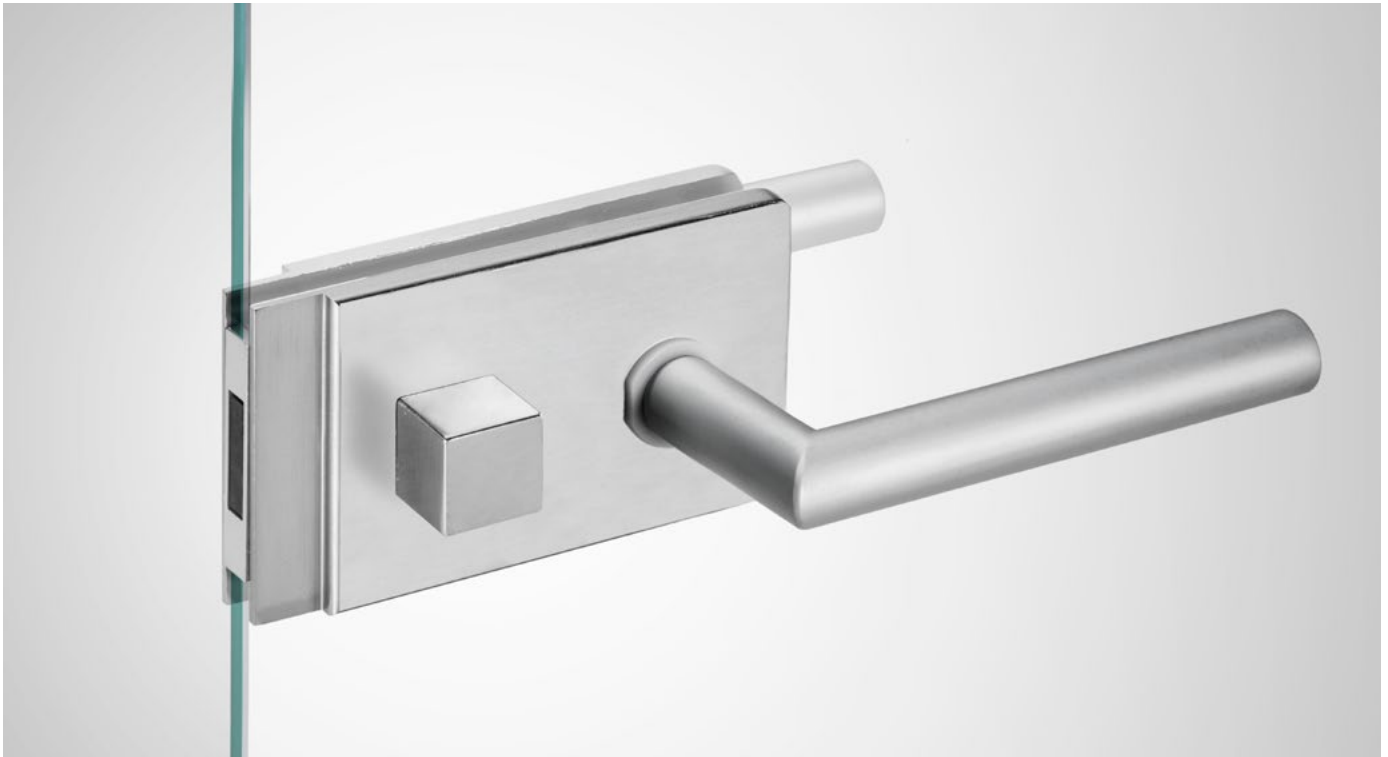

KOVÁNÍ
klika SILVER – bez zámku

JAP

číslo artiklu: Z8000001
povrch: kartáčovaná nerez

KOVÁNÍ

klika SILVER – se zámkem

JAP

číslo artiklu: Z8000002
povrch: kartáčovaná nerez

KOVÁNÍ

klika HERO – bez zámku

JAP

číslo artiklu: Z8000005
povrch: kartáčovaná nerez

KOVÁNÍ

klika HERO – se zámkem

JAP

číslo artiklu: Z8000006
povrch: kartáčovaná nerez

KOVÁNÍ

KOVÁNÍ
klika SHARP – s WC zámekem

JAP

číslo artiklu: Z8000015

povrch: Al elox

KOVÁNÍ

klika SHARP – s WC zámekem

JAP

číslo artiklu: Z8000016
povrch: kartáčovaná nerez

KOVÁNÍ
klika MAGNETIC – bez zámku

JAP

číslo artiklu: Z8000017

povrch: Al elox

KOVÁNÍ
klika MAGNETIC – s WC zámekem

JAP

číslo artiklu: Z8000018

povrch: Al elox