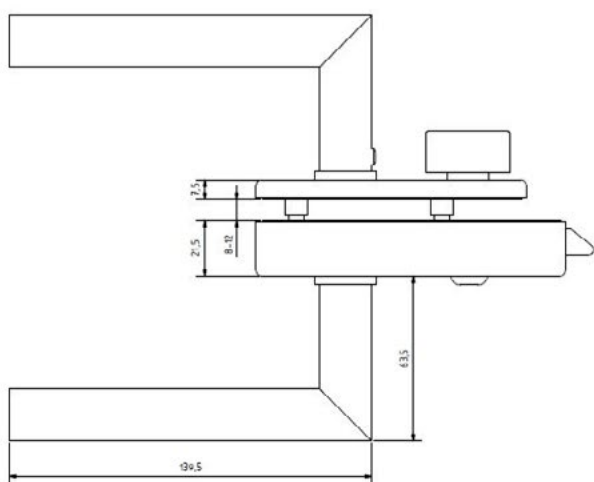

KOVÁNÍ
klika SHARP – s WC zámekem

JAP

číslo artiklu: Z8000015

povrch: Al elox

KOVÁNÍ

klika SHARP – s WC zámekem

JAP

číslo artiklu: Z8000016
povrch: kartáčovaná nerez